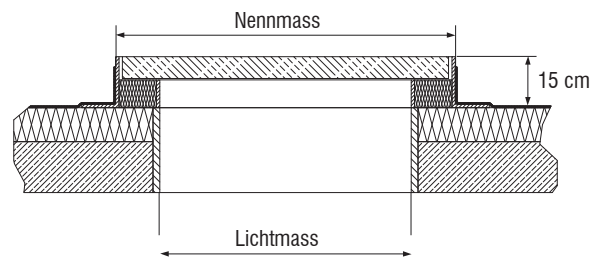

Einmaliger
LAGERAUSVERKAUF

AKTION %

WOG - Glasboden begehbar

Lichtmass: 48 x 48 cm
1100.00 CHF

AUSVERKAUFT

Lichtmass: 66 x 66 cm
1200.00 CHF

**NUR NOCH WENIGE
AN LAGER**

Lichtmass: 84 x 84 cm
1300.00 CHF

ERHÄLTlich

U-Wert 0.7 W/m² K

G-Wert 50%

Lichttransmissionsgrad 75%

Belastbar bis zu 500 kg/m²

**Inkl. Antirutschbeschichtung
Glas ist vollflächig
undurchsichtig/milchig**

**3-fach TVG-Verbundglasscheibe
mit schwarz emailliertem Rand**