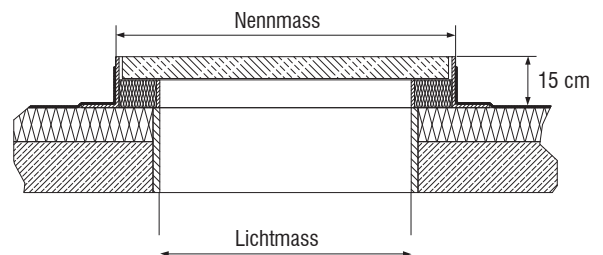

LAGERAUSVERKAUF

AKTION %

WOG - Glasboden begehbar

Lichtmass: 48 x 48 cm
1100.00 CHF

AUSVERKAUFT

Lichtmass: 66 x 66 cm
1200.00 CHF

**NUR NOCH WENIGE
AN LAGER**

Lichtmass: 84 x 84 cm
1300.00 CHF

ERHÄLTLICH

U-Wert 0.7 W/m² K

G-Wert 50%

Lichttransmissionsgrad 75%

Belastbar bis zu 500 kg/m²

**Inkl. Antirutschbeschichtung
Glas ist vollflächig
undurchsichtig/milchig**

**3-fach TVG-Verbundglasscheibe
mit schwarz emailliertem Rand**