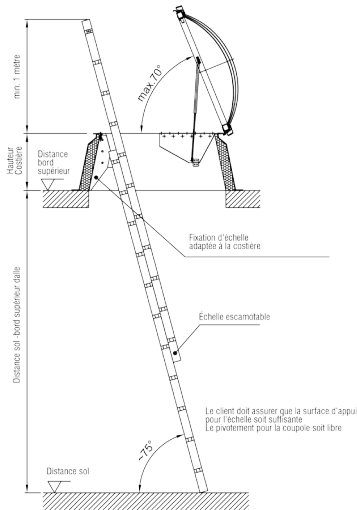

Sortie de toit individuelle, lanternes vitrés