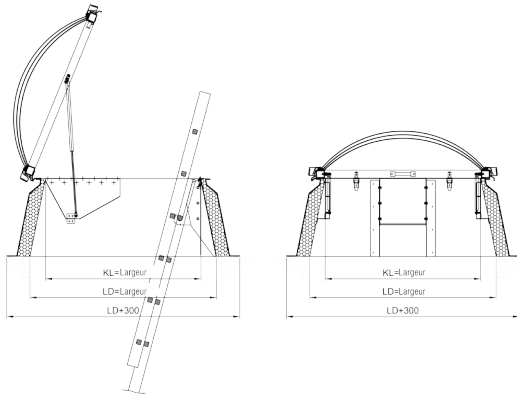

Accès au toit avec moteur à bras

Option supplémentaire Échelle