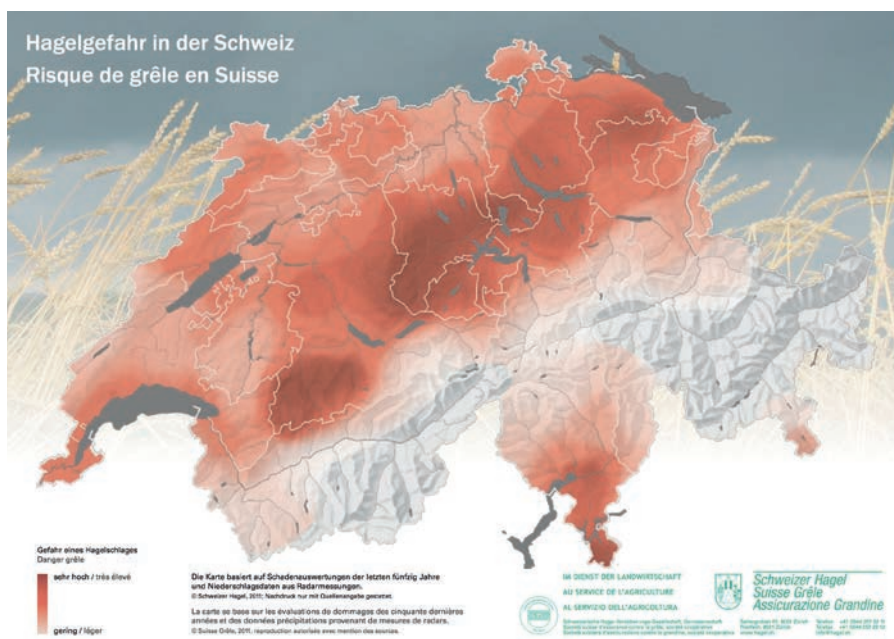

Caractéristiques techniques

Ecartement du maillage	20 x 20 mm
Transmission de lumière	env. 85 %
Testé	EMPA/VKF

Plus d'informations sous www.hagel.ch