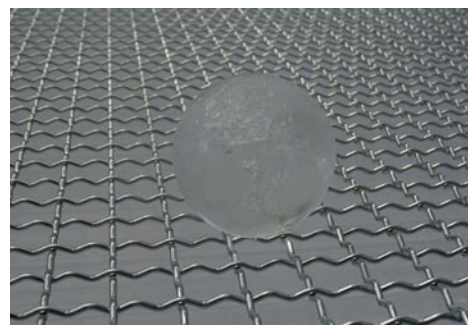

Voûtes translucides
Type I
Type II
Type III

Cadres |

Systèmes d'ouverture
Vérin à crémaillère
Entraînement pneumatique
Commande EFC

Accessoires
Grilles anti-chutes
Grilles anti-grêle

Grilles anti-grêle pour voûtes translucides

Protection en cas de grêle.

Pour les voûtes translucides, la protection anti-grêle est de plus en plus thématisée. La grille anti-grêle ISBA est certifiée EMPA et protège vos voûtes des dégâts mécaniques.

Dans les cantons du Jura, Neuchâtel, Berne, Lucerne et Zurich, il arrive que les grêlons atteignent fréquemment une taille de 1 à 2 cm, parfois même 3 cm dans certaines régions. De plus en plus souvent, les grêlons endommagent ainsi les surfaces. Des fissures peuvent alors se former permettant à l'eau de s'infiltrer.

C'est pourquoi les assurances habitation demandent des protections anti-grêlons. Notre grille de protection anti-grêle contribue à réduire l'impact mécanique de telle sorte que la voûte translucide reste intacte. Une protection longue durée est ainsi garantie.