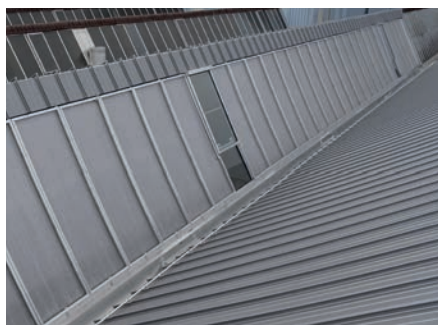

Voûtes translucides
Type I
Type II
Type III

Cadres |

Systèmes d'ouverture
Vérin à crémaillère
Entraînement pneumatique
Commande EFC

Accessoires
Grilles anti-chutes
Grilles anti-grêle

Grilles anti-grêle pour voûtes translucides

Protection en cas de grêle.

Pour les voûtes translucides, la protection anti-grêle est de plus en plus thématisée. La grille anti-grêle ISBA est certifiée EMPA et protège vos voûtes des dégâts mécaniques.

C'est pourquoi les assurances habitation demandent des protections anti-grêlons. Notre grille de protection anti-grêle contribue à réduire l'impact mécanique de telle sorte que la voûte translucide reste intacte. Une protection longue durée est ainsi garantie.