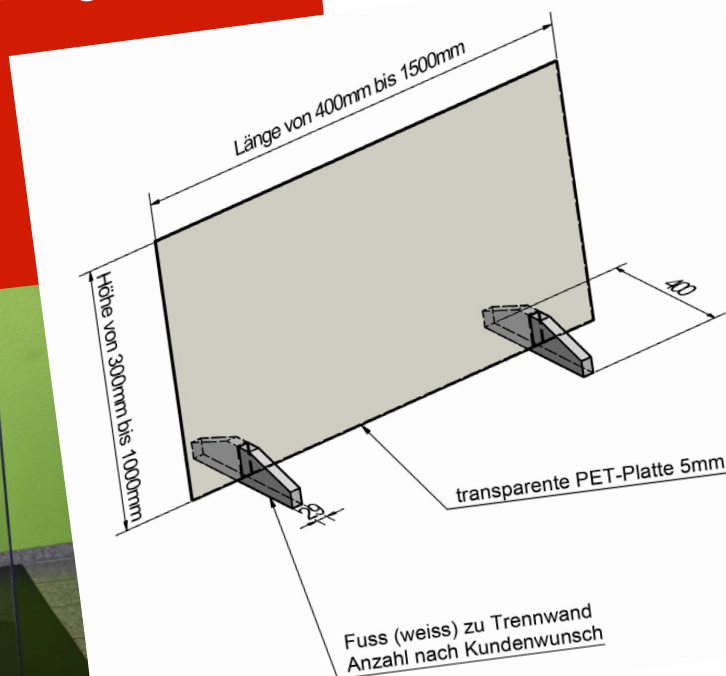

SCHÜTZENDE TRENNWÄNDE

Nach Kundenangaben
(individuelles Mass möglich)

ISBA AG
Industriestrasse 15
4222 Zwingen/BL
Tel. 061 761 33 44
info@isba.ch
www.isba.ch

Innert 24 Stunden abholbar
(Solange Vorrat)
Lieferbar auf Mass/Wunsch inkl. Sockel
Einfaches Aufstellen, durchsichtig, stabil
Aus Kunststoff
Zum besseren Schutz für
Mitarbeiter wegen dem
Coronavirus

z.B. für
Lebensmittelläden
Apotheken
Kioske
Tankstellen
Kantinen
Empfangsbereiche
etc.